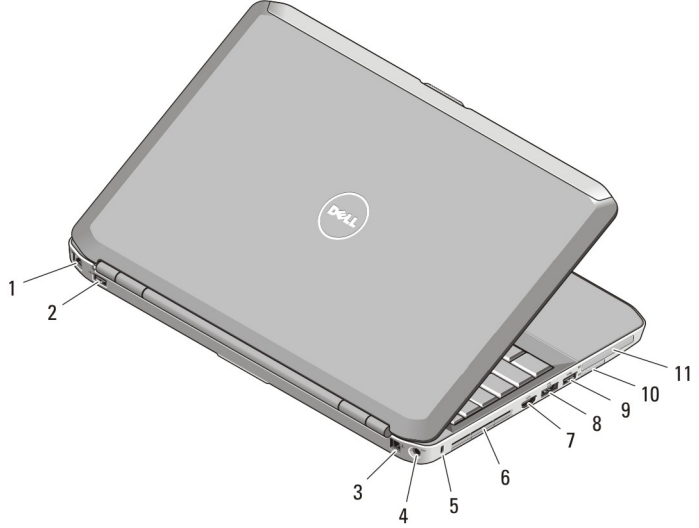

15. مفتاح الاتصال اللاسلكي
  16. مؤشرات حالة الجهاز
  17. أزرار لوحة اللمس
  18. لوحة اللمس
  19. أزرار عصا التوجيه (اختيارية)
  20. عصا التوجيه (اختيارية)
  21. لوحة المفاتيح
  22. مصابيح حالة الجهاز
  23. أزرار التحكم في مستوى الصوت

شكل 4. المنظر الخلفي

1. موصل الشبكة
  2. موصل USB 2.0
  3. موصل المودم (اختياري)
  4. موصل الطاقة
  5. فتحة كبل الأمان
  6. فتحات التبريد
  7. موصل HDMI
  8. موصل eSATA/USB 3.0
  9. موصل USB 3.0
  10. فتحة بطاقة (SD) Secure Digital
  11. فتحة ExpressCard slot (اختيارية)

تحذير:

لا تعيق، أو تدفع أشياء داخل فتحات التهوية، ولا تسمح بتراكم الأتربة داخلها. لا تخزن جهاز Dell في بيئة تتميز بضعف تدفق الهواء، مثل حقيبة يد مغلقة أثناء تشغيله. يمكن أن يؤدي إعاقة تدفق الهواء إلى إتلاف الكمبيوتر، أو قد تتسبب في حدوث حريق. يقوم الكمبيوتر بتشغيل المروحة عند ارتفاع درجة حرارة الكمبيوتر. الضجيج الذي يصدر عن المروحة طبيعي ولا يشير إلى وجود مشكلة في المروحة أو في الكمبيوتر.